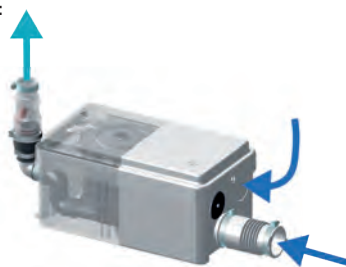

# Sanishower

4 m  
40 m

BV Cert. 6045364

## CONEXÕES

← Diâmetro ext. de evacuação:  
22/32 mm

→ Diâmetro das entradas:  
32, 40 mm

## CARACTERÍSTICAS TÉCNICAS

Número de entradas	2
Diâmetro das entradas	32, 40 mm
Diâmetro ext. de evacuação	22/32 mm
Altura mínima da base de duche	12 cm
Altura de arranque	65 mm
Temperatura máxima das águas	35°C
Voltagem - Frequência	220-240 V - 50-60 Hz
Consumo do motor	250 W
Índice de proteção	IP44
Classe elétrica	I
Nível de ruído	46 dB(A)
<b>Identificação e logística</b>	
Peso bruto	4,6 kg
Código EAN	3308811598011
Referência	0101000
PVP (sem IVA)	629 €