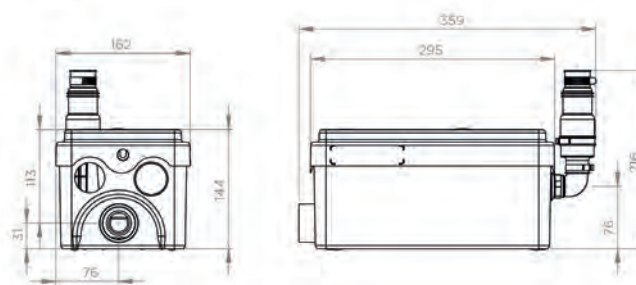

## CARACTERÍSTICAS TÉCNICAS

Número de entradas	2
Diâmetro das entradas	32, 40 mm
Diâmetro ext. de evacuação	22/32 mm
Altura mínima da base de duche	12 cm
Altura de arranque	65 mm
Temperatura máxima das águas	35°C
Voltagem - Frequência	220-240 V - 50-60 Hz
Consumo do motor	250 W
Índice de proteção	IP44
Classe elétrica	I
Nível de ruído	46 dB(A)
<b>Identificação e logística</b>	
Peso bruto	4,6 kg
Código EAN	3308811598011
Referência	0101000
PVP (sem IVA)	629 €

## DIMENSÕES

Dimensões (mm)