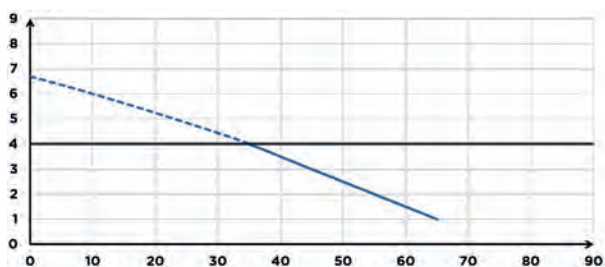

CURVA

Altura de evacuação (m)