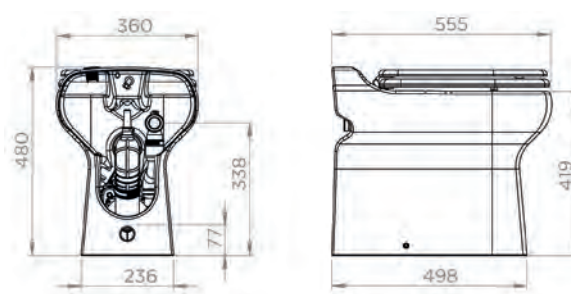

CONEXÕES

← Diâmetro de evacuação: 32 mm

→ Diâmetro das entradas ext.: 40 mm

disco de lâmina

MATERIAL FORNECIDO

Válvula de retenção, kit de fixação ao chão, tampo com queda amortecida e com sistema de desencaixe rápido.

CURVA

Altura de evacuação (m)

Caudal (l/min)

CARACTERÍSTICAS TÉCNICAS

Número de entradas	1
Diâmetro das entradas ext.	40 mm
Diâmetro de evacuação	32 mm
Temperatura máxima das águas	35°C
Volume de la descarga	1,8/3 L
Voltagem - Frequência	220-240 V - 50-60 Hz
Consumo do motor	550 W
Índice de proteção	IP44
Classe elétrica	I
Nível de ruído	51 dB(A)
Identificação e logística	
Peso bruto	30 kg
Código EAN	3308815013282
Referência	0101504
PVP (sem IVA)	1.071 €

DIMENSÕES

Dimensões (mm)