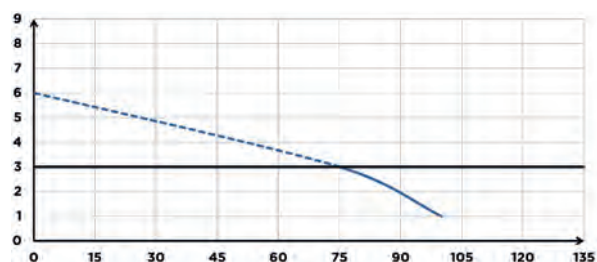

CONEXÕES

← Diâmetro de evacuação: 32 mm

→ Diâmetro das entradas ext.: 40 mm

disco de lâmina

MATERIAL FORNECIDO

Válvula de retenção, kit de fixação ao chão, tampo com queda amortecida e com sistema de desencaixe rápido.

CURVA

Altura de evacuação (m)

Caudal (l/min)

CARACTERÍSTICAS TÉCNICAS

Número de entradas	1
Diâmetro das entradas ext.	40 mm
Diâmetro de evacuação	32 mm
Temperatura máxima das águas	35°C
Volume de la descarga	1,8/3 L
Voltagem - Frequência	220-240 V - 50-60 Hz
Consumo do motor	550 W
Índice de proteção	IP44
Classe elétrica	I
Nível de ruído	51 dB(A)
Identificação e logística	
Peso bruto	30 kg
Código EAN	3308815013282
Referência	0101504
PVP (sem IVA)	1.071 €