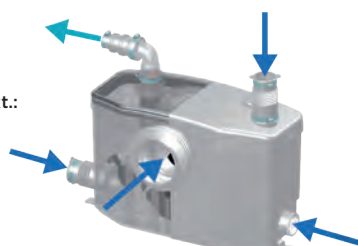

Sanipro

5 m
100 m

BV Cert. 6045364

MAIS-VALIAS DO PRODUTO

- Funcionamento silencioso.
- Evacua as águas de uma casa de banho completa.
- Motor potente para evacuação até 5 metros de altura.

CONEXÕES

← Diâmetro de evacuação:
22/28/32 mm

→ Diâmetro das entradas ext.:
40, 100 mm

lâmina única

MATERIAL FORNECIDO

Válvula de retenção, conexões, filtro de carvão para neutralizar os odores.

CURVA

Altura de evacuação (m)

CARACTERÍSTICAS TÉCNICAS

Número de entradas	4
Diâmetro das entradas ext.	40, 100 mm
Diâmetro de evacuação	22/28/32 mm
Altura mínima da base de duche	15 cm
Altura de arranque	70 mm
Temperatura máxima das águas	35°C
Voltagem - Frequência	220-240 V - 50-60 Hz
Consumo do motor	400 W
Índice de proteção	IP44
Classe elétrica	I
Nível de ruído	46 dB(A)
Identificação e logística	
Peso bruto	7 kg
Código EAN	3308811298010
Referência	0100900
PVP (sem IVA)	820 €