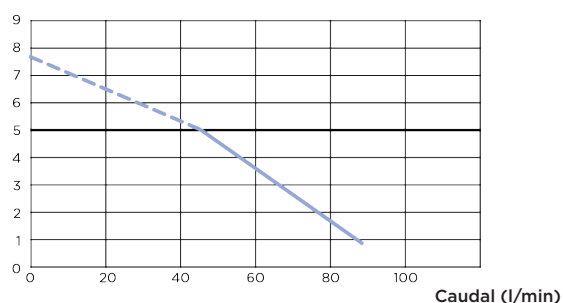

Sanipro

5 m
100 m

BV Cert. 6045364

MAIS-VALIAS DO PRODUTO

- Funcionamento silencioso.
- Evacua as águas de uma casa de banho completa.
- Motor potente para evacuação até 5 metros de altura.

CONEXÕES

← Diâmetro de evacuação:
22/28/32 mm

→ Diâmetro das entradas ext.:
40, 100 mm

lâmina única

MATERIAL FORNECIDO

Válvula de retenção, conexões, filtro de carvão para neutralizar os odores.

CURVA

Altura de evacuação (m)

CARACTERÍSTICAS TÉCNICAS

Número de entradas	4
Diâmetro das entradas ext.	40, 100 mm
Diâmetro de evacuação	22/28/32 mm
Altura mínima da base de duche	15 cm
Altura de arranque	70 mm
Temperatura máxima das águas	35°C
Voltagem - Frequência	220-240 V - 50-60 Hz
Consumo do motor	400 W
Índice de proteção	IP44
Classe elétrica	I
Nível de ruído	46 dB(A)
Identificação e logística	
Peso bruto	7 kg
Código EAN	3308811298010
Referência	0100900
PVP (sem IVA)	820 €